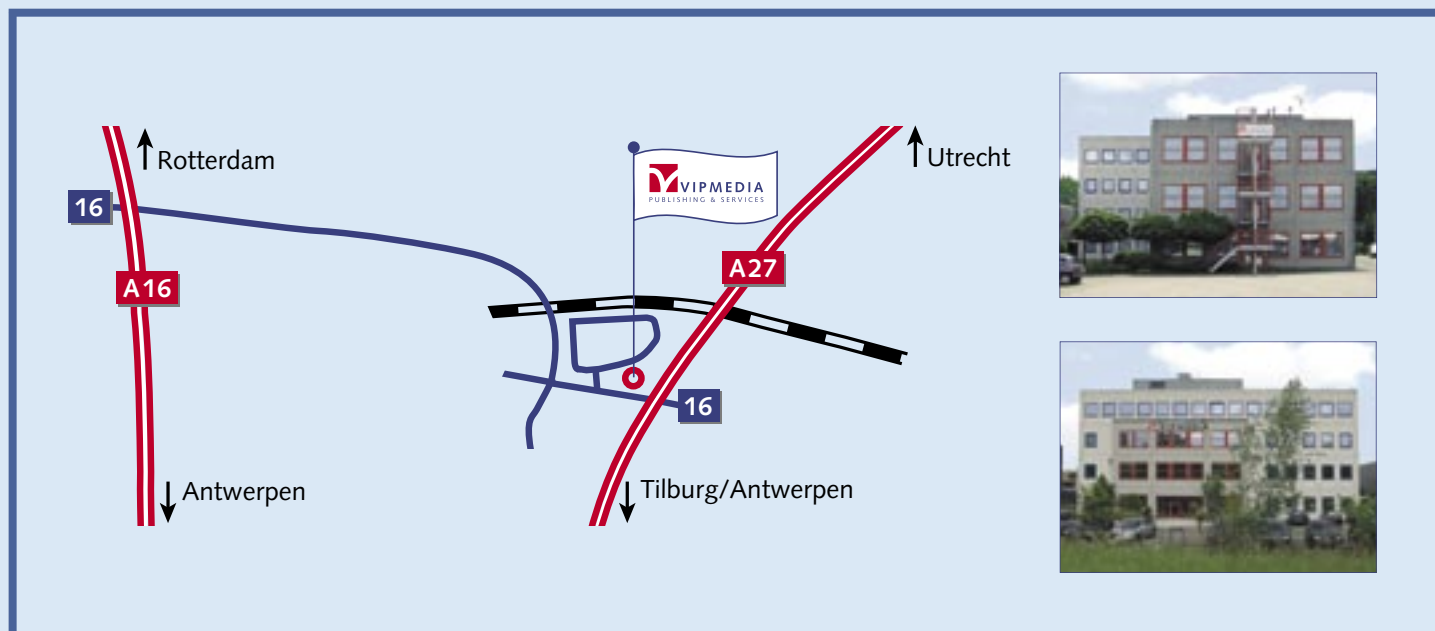

Routebeschrijving

Vanuit de richting Utrecht

A27 richting Breda volgen. Neem de afslag Breda-Noord (afrit 16), bij de stoplichten rechtsaf. Bij de eerstvolgende stoplichten rechtsaf het industrieterrein Moleneind op. Bij de T-splitsing naar rechts. Na 150 meter bevindt Vipmedia zich aan rechterkant, tussen ING Car Lease en Karwei in.

Vanuit de richting Antwerpen

A16 richting Breda volgen. Vervolgens Breda-Oost/Utrecht (A58) aanhouden. Bij het knooppunt Galder de richting Breda/Utrecht volgen. Neem de afslag Breda-Noord (afrit 16), bij de stoplichten linksaf. Bij de eerstvolgende stoplichten rechtsaf het industrieterrein Moleneind op. Bij de T-splitsing naar rechts. Na 150 meter bevindt Vipmedia zich aan rechterkant, tussen ING Car Lease en Karwei in.

Vanuit de richting Rotterdam

A16 richting Breda volgen. Neem de afslag Breda-Noord/Prinsenbeek. Bij de stoplichten linksaf slaan en gedurende 3 km rechtdoor aanhouden (70 km weg), u passeert diverse benzinestations en een Opel Garage. Blijf de richting Tilburg volgen, u rijdt over een spoorviaduct. Bij de eerstvolgende stoplichten gaat u linksaf (richting Tilburg, Utrecht) en bij de verkeerslichten die volgen wederom linksaf, u rijdt het industrieterrein Moleneind op. Bij de T-splitsing naar rechts. Na 150 meter bevindt Vipmedia zich aan rechterkant, tussen ING Car Lease en Karwei in.